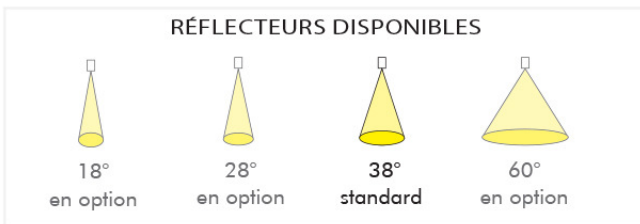

Source	Philips Fortimo SLM G4		
Driver	Osram OTe 50		
Couleur de l'appareil	Blanc	Noir	Gris
Durée de vie de la source (à 70% du lumen initial)	50.000H		
Puissances (Hot lumens)	4500 lm		
Teintes (Kelvin)	3000°	4000°	
Verre	standard	Verre frontal en protection	
Indice de rendu des couleurs	standard	80+	
	en option	90+	spéciale alimentaire
Réflecteur (Angle d'éclairage)	standard	38°	
	en option	18°	28° 60°
Connectivité	Type de douille de la source LED	 Zhaga	
Certifications	    		
	  		