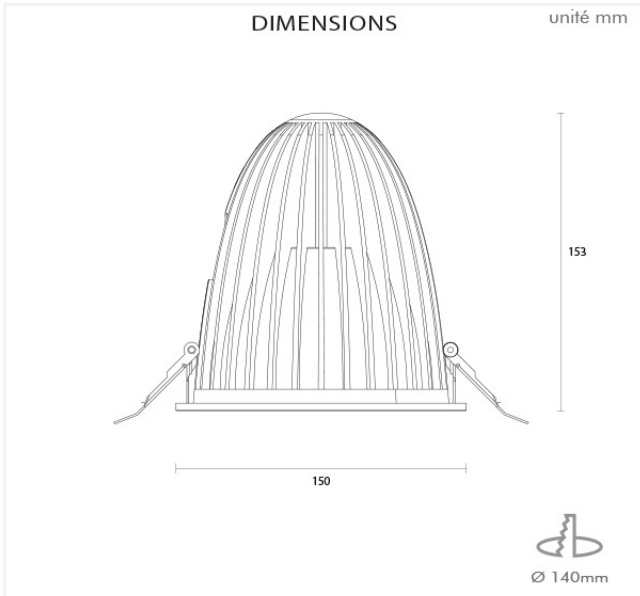

Source	Philips Fortimo SLM G4		
Driver	Osram OTe 50		
Couleur de l'appareil	Blanc	Noir	Gris
Durée de vie de la source (à 70% du lumen initial)	50.000H		
Puissances (Hot lumens)	4500 lm		
Teintes (Kelvin)	3000°	4000°	
Verre	standard	Verre frontal en protection	
Indice de rendu des couleurs	standard	80+	
	en option	90+	spéciale alimentaire
Réflecteur (Angle d'éclairage)	standard	38°	
	en option	18°	28° 60°
Connectivité	Type de douille de la source LED	 Zhaga	
Certifications	    		
	  		