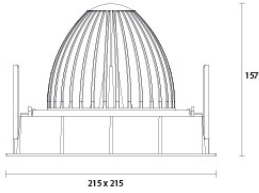

DIMENSIONS '1-SOURCE'

unité mm

DIMENSIONS '2-SOURCES'

DIMENSIONS '3-SOURCES'

RÉFLECTEURS DISPONIBLES

CADRE	Couleur CADRE	Article n°	Prix Public Unitaire H.T.
-			
Cadre pour 1 source	● Gris	19.401.112	€ 18,65
Cadre pour 2 sources	● Gris	12.501.112	€ 31,40
Cadre pour 3 sources	● Gris	15.501.112	€ 41,71
Cadre pour 1 source	○ Blanc	10.501.112	€ 18,65
Cadre pour 2 sources	○ Blanc	13.501.112	€ 31,40
Cadre pour 3 sources	○ Blanc	16.501.112	€ 41,71
Cadre pour 1 source	● Noir	11.501.112	€ 18,65
Cadre pour 2 sources	● Noir	14.501.112	€ 31,40
Cadre pour 3 sources	● Noir	17.501.112	€ 41,71