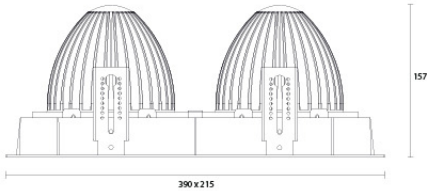

DIMENSIONS '1-SOURCE'

unité mm

DIMENSIONS '2-SOURCES'

DIMENSIONS '3-SOURCES'

RÉFLECTEURS DISPONIBLES

CADRE	Couleur CADRE	Article n°	Prix Public Unitaire H.T.
-			
Cadre pour 1 source	● Gris	19.401.112	€ 18,65
Cadre pour 2 sources	● Gris	12.501.112	€ 31,40
Cadre pour 3 sources	● Gris	15.501.112	€ 41,71
Cadre pour 1 source	○ Blanc	10.501.112	€ 18,65
Cadre pour 2 sources	○ Blanc	13.501.112	€ 31,40
Cadre pour 3 sources	○ Blanc	16.501.112	€ 41,71
Cadre pour 1 source	● Noir	11.501.112	€ 18,65
Cadre pour 2 sources	● Noir	14.501.112	€ 31,40
Cadre pour 3 sources	● Noir	17.501.112	€ 41,71