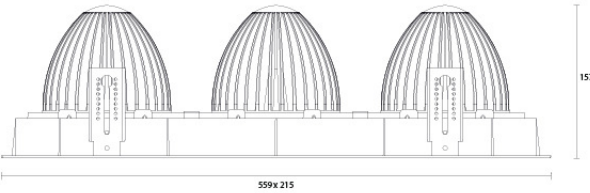

DIMENSIONS '1-SOURCE'

unité mm

DIMENSIONS '2-SOURCES'

DIMENSIONS '3-SOURCES'

RÉFLECTEURS DISPONIBLES

CADRE	Couleur CADRE	Article n°	Prix Public Unitaire H.T.
-			
Cadre pour 1 source	● Gris	19.401.112	€ 18,65
Cadre pour 2 sources	● Gris	12.501.112	€ 31,40
Cadre pour 3 sources	● Gris	15.501.112	€ 41,71
Cadre pour 1 source	○ Blanc	10.501.112	€ 18,65
Cadre pour 2 sources	○ Blanc	13.501.112	€ 31,40
Cadre pour 3 sources	○ Blanc	16.501.112	€ 41,71
Cadre pour 1 source	● Noir	11.501.112	€ 18,65
Cadre pour 2 sources	● Noir	14.501.112	€ 31,40
Cadre pour 3 sources	● Noir	17.501.112	€ 41,71