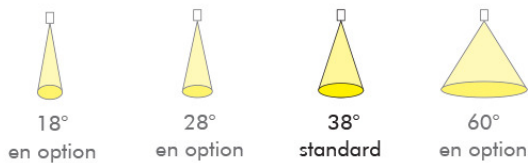

DIMENSIONS '1-SOURCE'

unité mm

DIMENSIONS '2-SOURCES'

DIMENSIONS '3-SOURCES'

RÉFLECTEURS DISPONIBLES

CADRE	Couleur CADRE	Article n°	Prix Public Unitaire H.T.
-			
Cadre pour 1 source	● Gris	19.401.112	€ 18,65
Cadre pour 2 sources	● Gris	12.501.112	€ 31,40
Cadre pour 3 sources	● Gris	15.501.112	€ 41,71
Cadre pour 1 source	○ Blanc	10.501.112	€ 18,65
Cadre pour 2 sources	○ Blanc	13.501.112	€ 31,40
Cadre pour 3 sources	○ Blanc	16.501.112	€ 41,71
Cadre pour 1 source	● Noir	11.501.112	€ 18,65
Cadre pour 2 sources	● Noir	14.501.112	€ 31,40
Cadre pour 3 sources	● Noir	17.501.112	€ 41,71